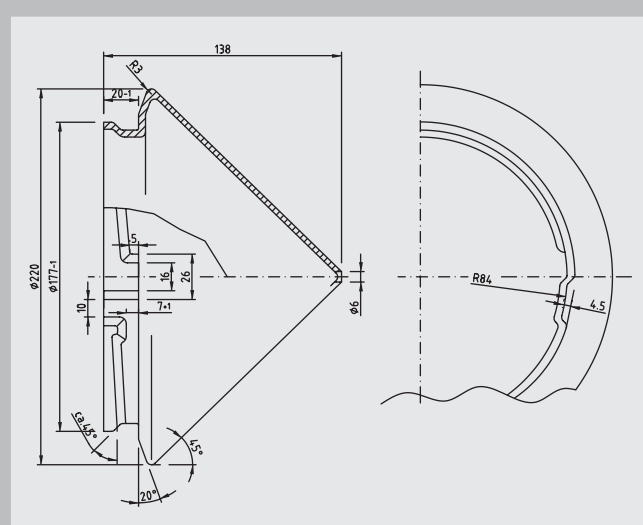

GLAS SERIE

CORNET

GLAS G - 1597

OPAL WEISS

für Wand/-Standleuchten

MARTIN MÜLLER LEUCHTEN

www.mmco.de

BESUCHEN SIE