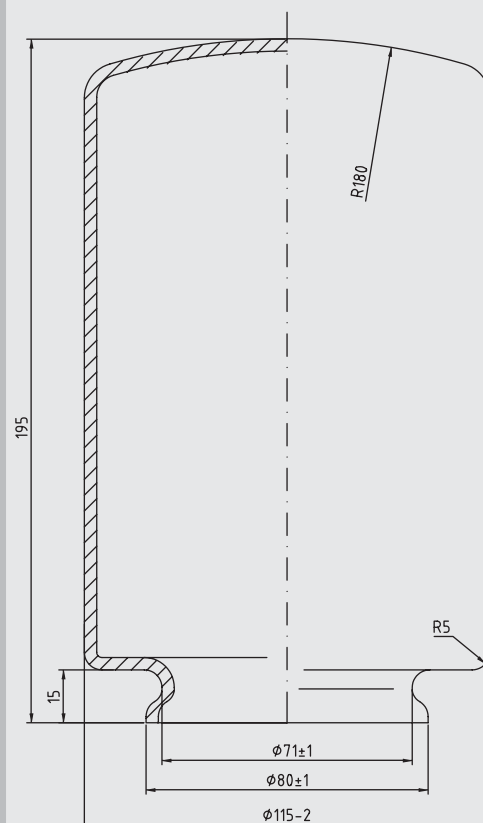

GLAS SERIE

LAMELLA

GLAS G - 1279

OPAL WEISS

für Wand/-Standleuchten

MARTIN MÜLLER LEUCHTEN

www.mmco.de

BESUCHEN SIE